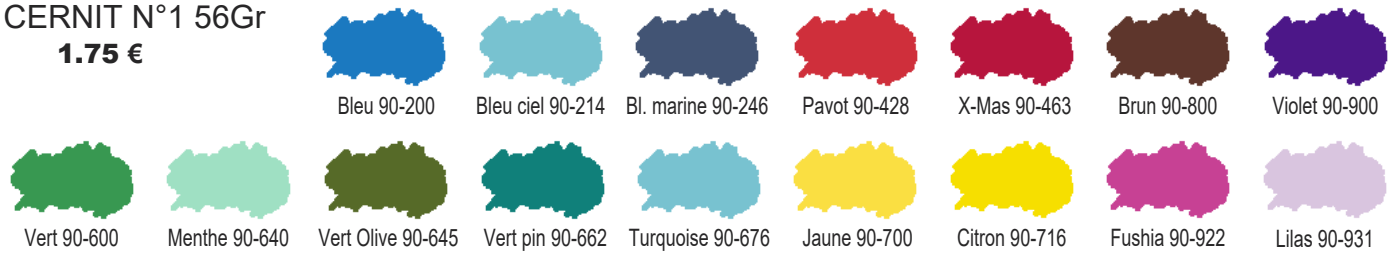

CERNIT N°1 56Gr
1.75 €