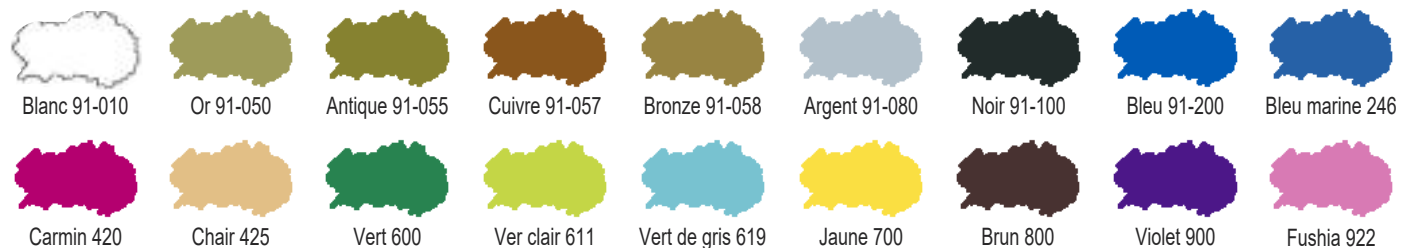

CERNIT GLAMOUR 56Gr 1.90 €