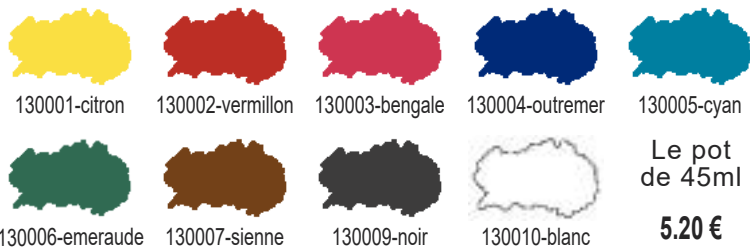

Couleurs Marbling