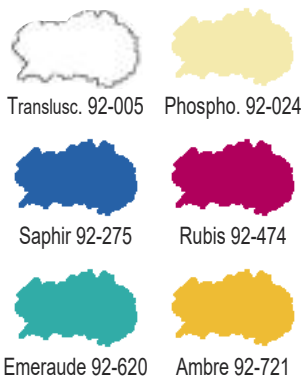

CERNIT GLAMOUR 56Gr 1.90 €

CERNIT TRANSLUCENT  
56Gr 1.90 €

CERNIT NEON  
56Gr 1.90 €

CERNIT NATURE  
56Gr 1.90 €