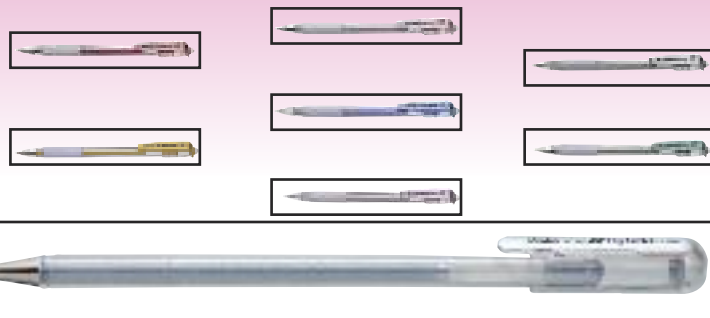

Stylos signature Pentel

Donnez un effet nacré à vos signatures avec les stylos Pentel.

4 teintes irisées au choix : Vert - Or - Argent - Turquoise
Cuivré.

2 teintes mates : Noir - Blanc (pour signer sur les fonds foncés). Fixage au fer. Pointe fine. Ne bave pas.

2 teintes lumineuses : Jaune lumière, vert lumière.

Fixage au fer. Pointe fine. Ne bave pas.

Ref: 4350 (précisez la couleur) 2.60 Euros TTC

Stylo pinceau rechargeable

Pocket Brush: Ref: 4361 15.50€

Poils synthétiques. Encre noire à pigments. Idéal pour croquis, aquarelles, dessins délicats. Etui de 4 cartouches pour stylo rechargeable

Ref: 4362 6.50€