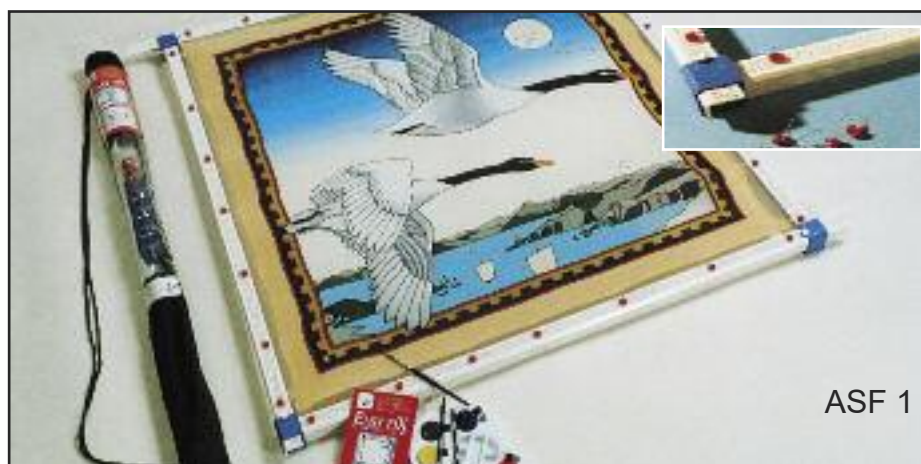

Plume, burette, griffes...

Réf.	Désignations	Prix Unitaire TTC Euros
3616	Compte Gouttes (6.00 € les 10).....	0.80 €
3617	Pulvérisateur à pompe.....	8.25 €
3625	Essence C en 500ml.....	5.30 €
4183	Plateau 24 gobelets.....	16.80 €
4191	Mini gobelets sachet de 12.....	5.10 €
4240	Elastiques pour griffes (boite de 100).....	2.40 €
4241	Punaises 3 pointes (boîte de 100).....	3.20 €
4242	Burette bague blanche(8.50 € les 10).....	1.00 €
4243	Pipette stycone (burette cornet).....	2.30 €

Sachet de 24 griffes.
Ref:4239
14.90€.

Astuce!
L'essence C est idéale pour diluer la gutta car moins grasse que l'essence F, est également parfaite pour nettoyer les taches de gutta.

Ref: 3625
5.30€.

Plateau 24 gobelets
Ref: 4183

4191

4241

Vliesofix

Ref: 6174 Vliesofix au mètre (largeur 45cm).
5.80€.
Papier thermocollant pour coller la soie sur tissu naturel(soie, coton...)

Idée de réalisation

4242

4243

ref:42812
5.20€

Livré avec 1 plume!

Cadres soie

Ref:810266 35.50 Euros.
Cadre réglable
108x108cm
Vendu sans griffe ni élastique.

3618

Réf.	Désignations	Prix Unitaire TTC Euros
4240	Elastiques pour griffes (boite de 100).....	2.80 €
3618	Cadre à encoches 50 x 50 cm	15.00 €
3619	Cadre à encoches 100 x 100 cm	20.50 €

Cadre Easyfix

ASF1: Cadre 94x94cm **42,50 Euros**
ASF3: Boite de 24 griffes **10.20 Euros**
ASF4: Kit d'extension **41,20 Euros**

ASF 1